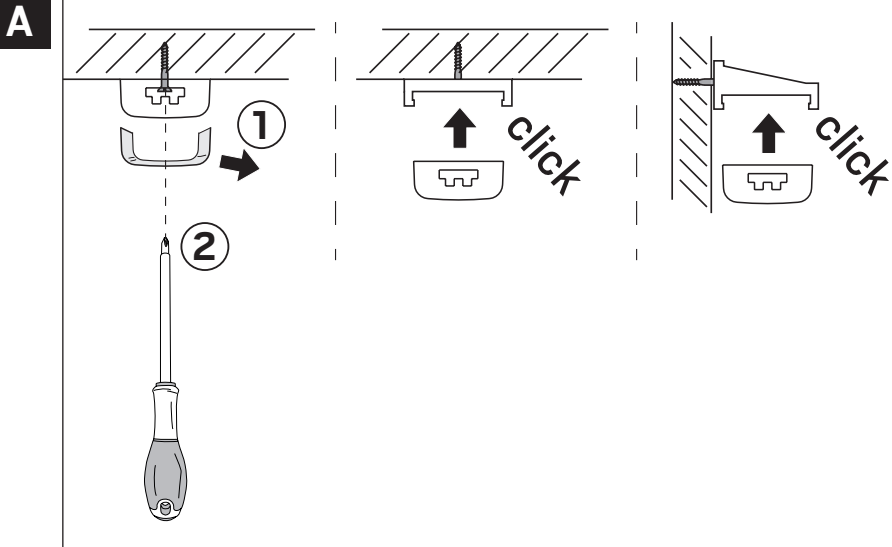

LED Link

hidealite

Inclusive

E-nr, Snro, El.nr	Name	LED color	Color	Effect
75 012 79, 42 021 02, 32 137 14	LED Link 30cm	3000K	Aluminum	3W
75 012 80, 42 021 03, 32 137 15	LED Link 50cm	3000K	Aluminum	5W
75 012 81, 42 021 04, 32 137 16	LED Link 70cm	3000K	Aluminum	7W

For explanation of symbols see www.hidealite.se

(mm)

SV

SÄKER INSTALLATION

Läs dessa instruktioner före installationen påbörjas och lämna den vidare till brukaren av anläggningen. Armaturen skall installeras av behörig installatör och enligt gällande föreskrifter. Se till att spänningen är frånslagen före installation eller underhåll. Installera enligt beskrivningen.

A Montering

B Installation

en

SAFETY INSTRUCTIONS

Read these instructions carefully before commencing installation and retain for future reference. The luminaire should be installed by a licensed electrician and in accordance with local regulations. Make sure that the power is off before installation or maintenance. Install as described.