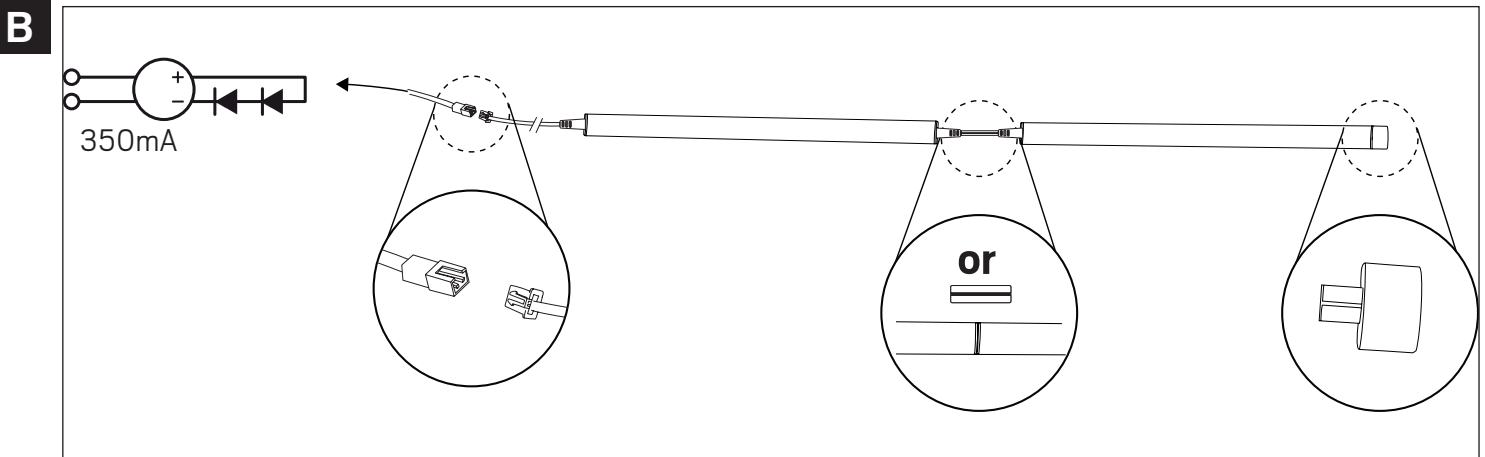

LED Link

hidealite

Inclusive

E-nr, Snro, El.nr	Name	LED color	Color	Effect
75 012 79, 42 021 02, 32 137 14	LED Link 30cm	3000K	Aluminum	3W
75 012 80, 42 021 03, 32 137 15	LED Link 50cm	3000K	Aluminum	5W
75 012 81, 42 021 04, 32 137 16	LED Link 70cm	3000K	Aluminum	7W

For explanation of symbols see www.hidealite.se

(mm)

SV

SÄKER INSTALLATION

Läs dessa instruktioner före installationen påbörjas och lämna den vidare till brukaren av anläggningen. Armaturen skall installeras av behörig installatör och enligt gällande föreskrifter. Se till att spänningen är frånslagen före installation eller underhåll. Installera enligt beskrivningen.

A Montering

B Installation

en

SAFETY INSTRUCTIONS

Read these instructions carefully before commencing installation and retain for future reference. The luminaire should be installed by a licensed electrician and in accordance with local regulations. Make sure that the power is off before installation or maintenance. Install as described.