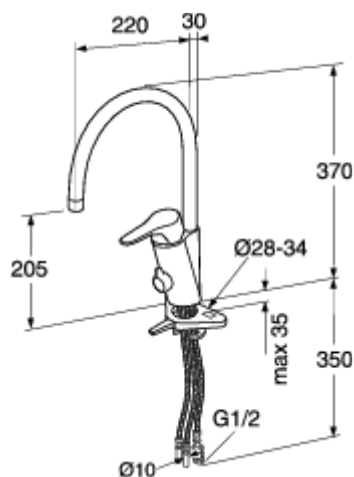

PRODUKTBLAD

STANDARDER OCH GODKÄNNANDEN

MÄTTSKISS

[LISTA PÅ ÅTERFÖRSÄLJARE](#)

A MEMBER OF THE
VILLEROY & BOCH GROUP

Villeroy & Boch Gustavsberg AB
Box 400, 134 29 GUSTAVSBERG
Tel: 08-570 391 00 | Fax +46 8 570 320 36
www.gustavsberg.com/se | e-post: info@gustavsberg.com