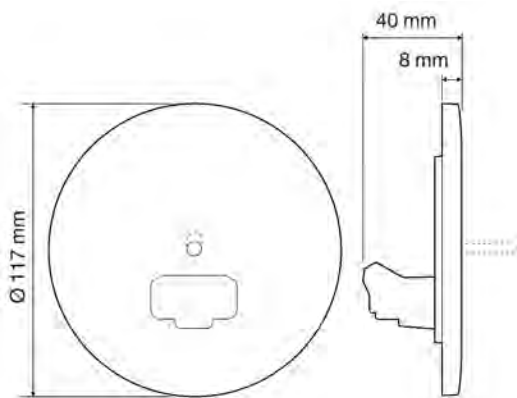

## Produktblad

**Produkt:** DCL tak med mittkrok RV  
**E-nummer:** 1885153  
**Art.nummer:** EKO07454  
**EAN:** 7020160745408  
**Förp.antal:** STK  
**Färg:** Renvit RAL 9003

**Produktbeskrivning:** DCL Takuttag för infällt montage i takdosa med mittkrok. 1-vägs 2-pol med jord 6A IP21, skruvanslutning. Mått: Ø 115 mm. Takkrok anskaffas separat. Vid montering av lamputtag i låg takdosa, eller vid behov av extra utrymme kan förhöjningsring användas. Renvit RAL 9003. Max belastning på takkrok 15kg. Montagedjup 32mm.

---

**Teknisk info:** 250V, 16A, IP21.  
Mått: Ø 115 mm.  
Montagedjup: 32mm.  
Max belastning 15kg.  
Renvit

---

Måttritning

Kopplingsschema