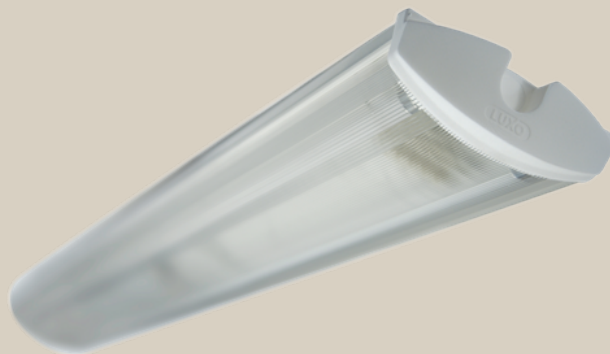

Eminent | Eminent LED

Multifunktionell armatur för tak eller väggmontage

LUXO

Eminent är IP20/IP44 armatur i kompakt design för inomhus eller utomhusbruk. Eminent kan användas både som tak och väggarmatur. Eminent har en stomme i vitlackerad aluzinkplåt med vita gavlar av formsprutad ASA plast. Den finns med opal eller klar linjeprismatisk kupa. Den kan fås med ljusreglering och integrerad nödbelysning.

Eminent med sensor

Eminent är tillgänglig med inbyggd närvarodetektor i två olika versioner; ON/OFF (3746) med elektroniska förkopplingsdon och MIN/MAX (3747) utrustade med dimbara driftdon.

ON/OFF version tändes ljuset när detektering sker och släcker ljuset efter inställd fördröjningstid då detektering upphör.

MATERIAL & FÄRG

Armaturstomme i vitlakerad aluzinkplåt med gavlar av formsprutad PC/ASA plast.

MONTAGE

Tak eller vägg, på armaturenskena eller i horisontell vajer. Kan användas i skyddsrum med en speciell skyddsrumbygel.