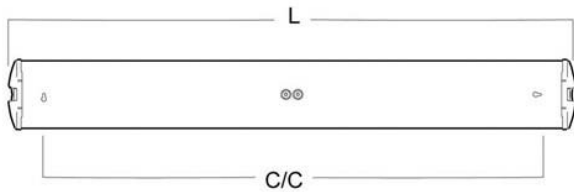

Eminent | Eminent LED

MÄTTSKISS