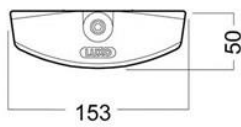

ANSLUTNING

1 x Ø19 mm knockout i vardera gavel och 2 x membrannipplar på ovansidan av armaturen.
5-polig 2,5 mm² insticksplint.
5 x 2,5 mm² överkoppling på begäran.

OPTIK

Klar linjeprismatisk kupa (CL).
Opal linjeprismatisk kupa (OP).
(Kupa av polykarbonat på begäran).

Max antal drivare på Eminent LED drivare på MCB 16A Typ B: 9 st, 16A typ C: 15 st.

Eminent | Eminent LED

MÄTTSKISS

Eminent	W	H	L	CC
14 W	153 mm	50 mm	640 mm	485 mm
28 W	153 mm	50 mm	1240 mm	1085 mm
35, 49 W	153 mm	50 mm	1540 mm	1385 mm
LED 3600/4600	153 mm	50 mm	1240 mm	1085 mm