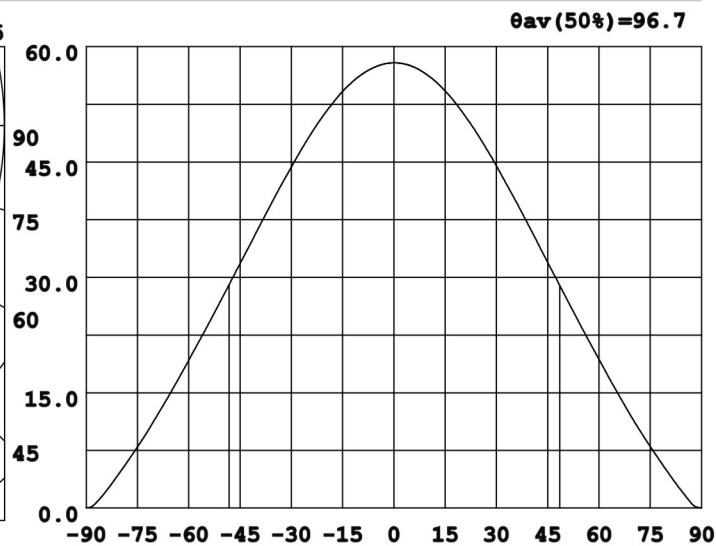

# DESIGNLIGHT

Artikel nr.:DB-228  MW E-nr74 633 39

Material:Aluminium

- 47 lm/w med lins,driver
- 109 lm/w utan lins,driver
- CRI Värde>80

## Ljusfördelningskurva. Light distribution curve.(Cd)