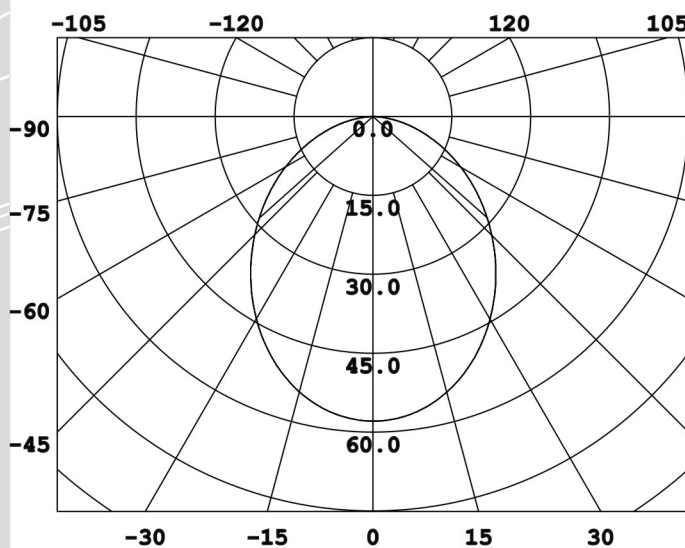

# DESIGNLIGHT

Artikel nr.:DB-228  MW E-nr74 633 39

Material:Aluminium

- 47 lm/w med lins,driver
- 109 lm/w utan lins,driver
- CRI Värde>80

## Ljusfördelningskurva. Light distribution curve.(Cd)

## Mått Measure