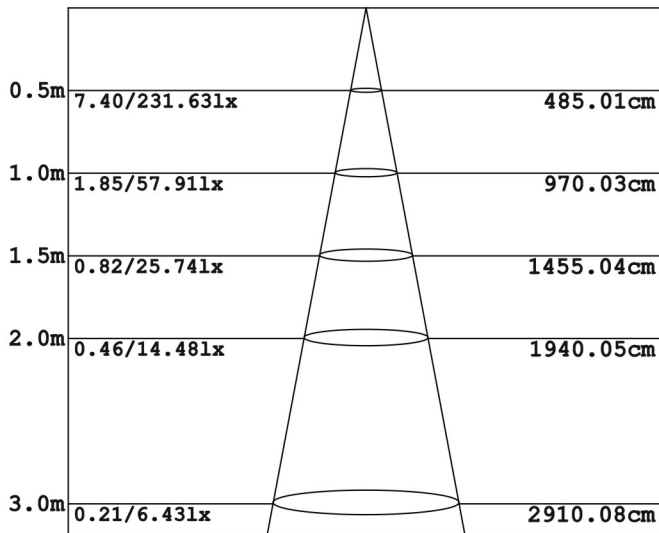

Belysningsstyrka (Enhet: Lux) Illuminance(Lux)