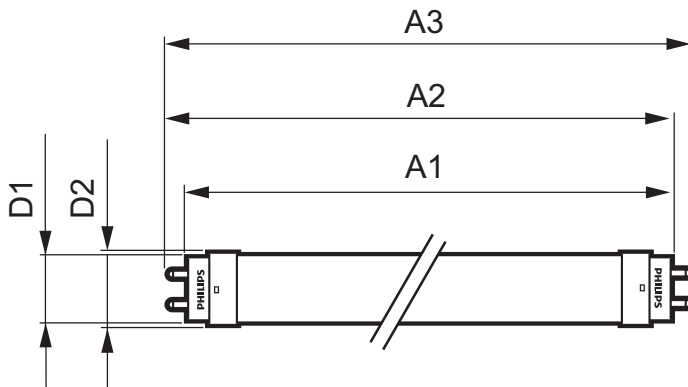

CorePro LEDtube

E nummer 8349168
Produktnamn CorePro LEDtube 1500mm 25W 865
C
Beställ produktnamn CorePro LEDtube 1500mm 25W 865
C
Antal per förpackning 1
Förpackningsenhet 10
Förpackningar per Box 10

Streckkod på produkt 8718291669814
Streckkod på box 8718291669821
Tillverkningskod(er) - 12NC 929000280232
Nettovikt per st. 0.450 kg

Måttskiss

CorePro LEDtube 1500mm 25W 865 C

Product	A1 (Norm)	A2 (Norm)	A3 (Norm)	D1 (Norm)	D2 (Norm)
TLED 1500mm 25W 865	1500.0	1507.0	1514.0	25.68	28

G13

© 2013 Koninklijke Philips N.V. (Royal Philips)
Med ensamrätt.

Specifikationerna kan ändras utan föregående meddelande. Varumärkena tillhör Koninklijke Philips N.V. (Royal Philips) eller respektive ägare.

www.philips.com/lighting

2013, Oktober 25
data som kan komma att ändras