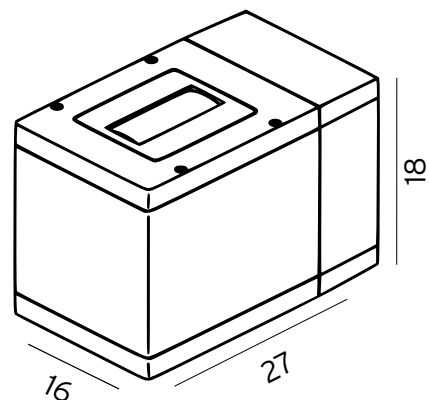

Voss 784

* Norlys är ISO 9001:2008 certifierat. Samtliga produkter uppfyller Norlys höga kvalitetskrav och de europeiska normerna EN60598-1.

E-nummer	Art	Färg	RAL
7724133	784AL	Aluminium	9006
7724134	784GR	Grafit	7016

Teknisk beskrivning

Sockel	G12, HIT
Spänning (V.)	230V
Ljuskälla	Ingår ej
Effekt max (W.)	70W
Skyddsklass	Klass 1
Isoleringsklass	IP54
IK klass	-
Material armatur	Aluminium
Material avskärmning / glas	Glas
Kabelingångar	2

Mått (mm.)

Höjd	180
Bredd	160
Djup	270

Ljuskälla

Effekt (W.)	-
Lumen	-
Kelvin	-

Norlys AB - Rapskatan 2 - 452 33 - Strömstad
www.norlys.se - staff@norlys.se - T: 0526-60700 - F: 0526-60722