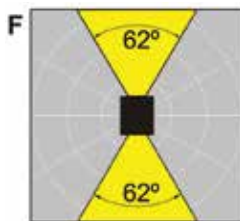

Ljuskälla

Effekt (W.)	-
Lumen	-
Kelvin	-