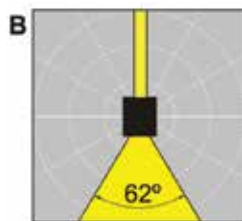

Teknisk beskrivning

Sockel	G12, HIT
Spänning (V.)	230V
Ljuskälla	Ingår ej
Effekt max (W.)	70W
Skyddsklass	Klass 1
Isoleringsklass	IP54
IK klass	-
Material armatur	Aluminium
Material avskärmning / glas	Glas
Kabelingångar	2

Mått (mm.)

Höjd	180
Bredd	160
Djup	270

Ljuskälla

Effekt (W.)	-
Lumen	-
Kelvin	-

Norlys AB - Rapskatan 2 - 452 33 - Strömstad
www.norlys.se - staff@norlys.se - T: 0526-60700 - F: 0526-60722