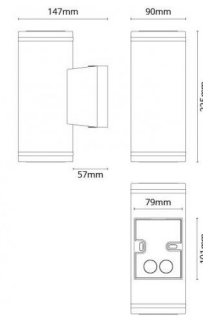

Metro Deco Grafit 380lm 2700K Ra>80 Bakkantsdimmer

Enummer: **7703697**
 EAN: 7021986237016
 SG code: 623701

Elektrisk

Watt: 2x4,5W
 Systemeffekt: 9W
 Spänning: 230V

Belysningsteknik

Ljuskälla: LED (utbytbar)
 Socket: GU10
 Ljuskälla ingår: Ja
 Lumen output: 380lm
 Armaturljusflöde: 42 lm/W
 Färgtemperatur: 2700K
 Färgtolkningsindex (CRI/Ra): Ra>80
 MacAdams faktor: SDCM: 4
 Brinntid: L70/B50>40.000
 Ljusuttag: Direkt
 Optik: Plast klar
 Ljusspridning: 35°/35°

Montering/anslutning

Montering: Utanpåliggande, Outdoor
 Anslutning: Skruvlös kopplingsplint
 Max. luminaires per circuit breaker: B10: 100, B16: 100, C10: 160, C16: 160

Mått:(mm)

Bredd (mm) W: 90
 Höjd (mm) H: 225
 Depth (D): 147
 Vikt (kg) brutto/netto: 1.33 / 1.279

Förpackning

Förpackning mått (mm): 235 x 160 x 100

7 0 2 1 9 8 6 2 3 7 0 1 6