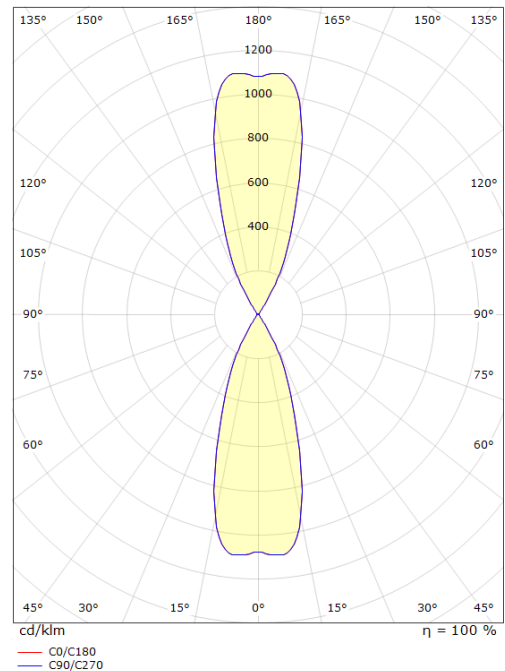

Förpackning

Förpackning mått (mm): 235 x 160 x 100