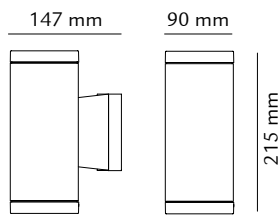

# USP DOKUMENT

ECHO LED GRAFITT 2x4,5W LED 230V

77 006 88 / 623683

Teknisk Data	2x4,5W LED 230V
Spänning:	230V 50/60Hz
Sockel:	GU10
Effekt:	2x4,5W
Ljuskärg:	2700K
Ra index:	-
LED livstid på ljuskällan: (timmar)	45 000
Kan ljusregleras:	Ja
Förkoppling:	-
Varm/kall start:	-
Isoleringsklass:	KL II
IP-klass:	IP54
Certifiering:	-
Dokumentation:	OK
Mått: (mm)	
Dybde:	147
Bredd:	90
Höjd:	215
Material:	Aluminium
Avskjerming:	Glas
Antal i förpackning:	1
Antal grossist paket:	12