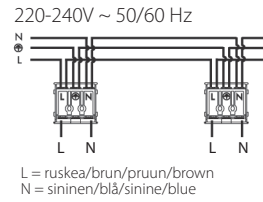

SKYE IP20

NRO	KOODI KOD /CODE	VÄRI/FÄRG VÄRV/COLOUR	VALONLÄHDE / LJUSKÄLLÄ VALGUSALLIKAS / LIGHT SOURCE	KG	GTIN	
4146529	A1SKYA	SKYE IP20 5W/840 3-SET suun VA	valkoinen/vit/valge/white	kiinteä/integrerad/integreeritud/integrated led 3x 5W 4000K 36D 450lm	0,075	6435200273222
4146530	A1SKYB	SKYE IP20 5W/830 3-SET suun VA	valkoinen/vit/valge/white	kiinteä/integrerad/integreeritud/integrated led 3x 5W 3000K 36D 450lm	0,075	6435200273239
4146531	A1SKYC	SKYE IP20 5W/840 suun. VA	valkoinen/vit/valge/white	kiinteä/integrerad/integreeritud/integrated led 5W 4000K 36D 450lm	0,075	6435200273246
4146532	A1SKYD	SKYE IP20 5W/830 suun. VA	valkoinen/vit/valge/white	kiinteä/integrerad/integreeritud/integrated led 5W 3000K 36D 450lm	0,075	6435200273253
4146533	A1SKYE	SKYE IP20 5W/840 suun. KR	kromi/kroom/krom/chrome	kiinteä/integrerad/integreeritud/integrated led 5W 4000K 36D 450lm	0,075	6435200273260
4146534	A1SKYF	SKYE IP20 5W/830 suun. KR	kromi/kroom/krom/chrome	kiinteä/integrerad/integreeritud/integrated led 5W 3000K 36D 450lm	0,075	6435200273277
4146535	A1SKYG	SKYE IP20 5W/840 suun. NI	nikkeli/nickel/nikkel/nickel	kiinteä/integrerad/integreeritud/integrated led 5W 4000K 36D 450lm	0,075	6435200273284
4146536	A1SKYH	SKYE IP20 5W/830 suun. NI	nikkeli/nickel/nikkel/nickel	kiinteä/integrerad/integreeritud/integrated led 5W 3000K 36D 450lm	0,075	6435200273291

AIRAM

SKYE

IP20
IP44

-0

ALASVALO | DOWNLIGHT ARMATUR | ALLVALGUSTI | DOWNLIGHT

Valaisinta ei saa asentaa suoraan eristemateriaaliin.

Denna armatur är inte avsedd för att täckas med värmeisolerande material.

The luminaire is not suitable for covering with thermally insulated material.

Kytettävä erillisessä rasiassa.

Inkoppling via separat dosa.

Ühendamine eraldi jaotuskarbi kaudu.

Connection in a separate terminal box.