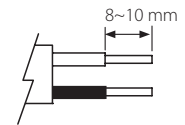

Kytettävä erillisessä rasiassa.

Inkoppling via separat dosa.

Ühendamine eraldi jaotuskarbi kaudu.

Connection in a separate terminal box.

Valaisimen saa asentaa vain sähköalan ammattilainen. Käytä ainoastaan syöttöjännitettä ja taajuutta joka on merkitty valaisimeen. Kytke virta pois päältä ennen asennusta tai huoltoa. Tämä asennusohje on säilytettävä ja sen on oltava käytössä asennuksessa ja huollossa. Valaisimen valonlähde ei ole vaihdettavissa. Vaihda tilalle uusi valaisin, jos valonlähde rikkoutuu (⚠️). Huolehdi valaisimen osien asianmukaisesta kierrätyksestä. Käytöstä poistetut sähkö- ja elektroniikkalaitteet ovat SER-romua. Katso lähin kierrätyspiste: www.kierratys.fi.

Vi rekommenderar att installationen görs av en behörig elektriker. Använd endast driftspänning och frekvens som är märkt på armaturen. Bryt av stömmen för installation eller service. Denna monteringsanvisning bör sparas och finnas tillgänglig vid installation eller framtida service. Ljuskälla kan inte byt ut, vänligen byt ut till en ny armatur om ljuskällan går sönder (⚠️). Se till att armaturens delar återvinns tillbörligt. Kasserade elektriska och elektroniska produkter är el- och elektronikavfall. Återvinna produkten via deft nationella WEEE-samlingscentret.

Elektriseadmete paigaldustöid on lubatud teha üksnes vastaval spetsialistil. Kasuta ainult valgustile märgitud võrguvoolu ja sagedust. Lülita enne paigaldust ja hooldust vool välja. Käesolevat juhendit tuleb säilitada ning järgida paigaldamisel ja hooldusel. Valgusallikat ei saa asendada, palun vahetage valgusti välja, kui selle valgusallikas on katki (⚠️). Suunake valgusti osad eeskirjade kohaselt ringlusesse. Kasutusest kõrvaldatud elektri- ja elektroonikaseadmed on jäätmed, mis tuleb toimetada elektroonikaromu kogumispunkti.

Only a professional electrician is allowed to do the installation. Use only rated voltage and frequency as marked in the fixture. Switch off the current before installation or service. This mounting instruction must be kept available during installation and for future maintenance. This luminaire has no replaceable light source. Please replace a whole new fixture if the light source is broken (⚠️). Handle the recycling of the luminaire's components in the appropriate manner. Discarded electrical and electronic equipment is waste, that has to be recycled via the national WEEE collection center.

SKYE IP44