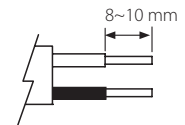

Kytettävä erillisessä rasiassa.

Inkoppling via separat dosa.

Ühendamine eraldi jaotuskarbi kaudu.

Connection in a separate terminal box.

Valaisimen saa asentaa vain sähköalan ammattilainen. Käytä ainoastaan syöttöjännitettä ja taajuutta joka on merkitty valaisimeen. Kytke virta pois päältä ennen asennusta tai huoltoa. Tämä asennusohje on säilytettävä ja sen on oltava käytössä asennuksessa ja huollossa. Valaisimen valonlähde ei ole vaihdettavissa. Vaihda tilalle uusi valaisin, jos valonlähde rikkoutuu (⚠️). Huolehdi valaisimen osien asianmukaisesta kierrätyksestä. Käytöstä poistetut sähkö- ja elektroniikkalaitteet ovat SER-romua.