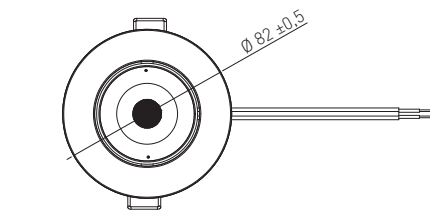

SKYE

IP20 -0

ALASVALO | DOWNLIGHT ARMATUR | ALLVALGUSTI | DOWNLIGHT

Valaisinta ei saa asentaa suoraan eristemateriaaliin.

Denna armatur är inte avsedd för att täckas med värmeisolerande material.

The luminaire is not suitable for covering with thermally insulated material.