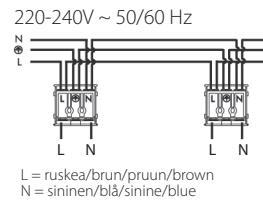

SKYE

IP20 -0

ALASVALO | DOWNLIGHT ARMATUR | ALLVALGUSTI | DOWNLIGHT

Valaisinta ei saa asentaa suoraan eristemateriaaliin.

Denna armatur är inte avsedd för att täckas med värmeisolerande material.

The luminaire is not suitable for covering with thermally insulated material.