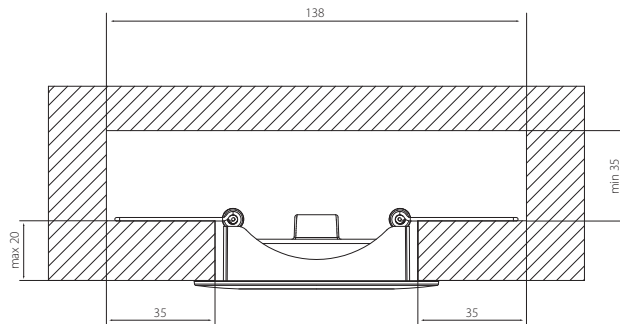

SKYE

IP20 -0

ALASVALO | DOWNLIGHT ARMATUR | ALLVALGUSTI | DOWNLIGHT

Valaisinta ei saa asentaa suoraan eristemateriaaliin.

Denna armatur är inte avsedd för att täckas med värmeisolerande material.

The luminaire is not suitable for covering with thermally insulated material.