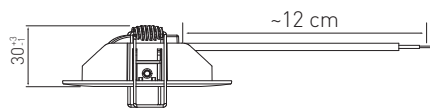

SKYE

IP20 -0

ALASVALO | DOWNLIGHT ARMATUR | ALLVALGUSTI | DOWNLIGHT

Valaisinta ei saa asentaa suoraan eristemateriaaliin.

Denna armatur är inte avsedd för att täckas med värmeisolerande material.

The luminaire is not suitable for covering with thermally insulated material.