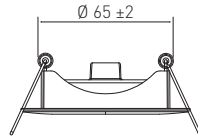

ALASVALO | DOWNLIGHT ARMATUR | ALLVALGUSTI | DOWNLIGHT

Valaisinta ei saa asentaa suoraan eristemateriaaliin.

Denna armatur är inte avsedd för att täckas med värmeisolerande material.

The luminaire is not suitable for covering with thermally insulated material.