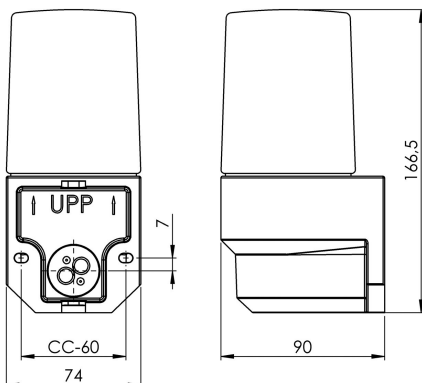

Artikelnr **6081-700-10**
 E-nr **7530700**
 EI-nr **3041011**
 S-nr **4212017**
 EAN **7312906081100**

Classic (Bastu)

En trotjänare i vårt sortiment. Placeras på vägg i bastu.

Specifikation

Lamphållare	E14
Ljuskälla	40W
Spänning	230V
Montering	Vägg
Sockelfärg	Vit NCS S 1502-G50Y
Skyddsklass	II
Kapslingsklass	IP55
Energiklass	D-E
Höjd	166,5 mm
Diameter Ø	74 mm
Glas	Blank opal
Glasgänga	57 mm
Vikt	0,75 kg
Design	Ifö Electric

Installation

För in nätkabeln genom kabelinföringen i botten. Anslut ledarna till trådfästena. Skruva sedan fast lamphållaren. Fäst armaturen på vägg med lämpliga skruvar. Sätt i ljuskälla och skruva sedan på kupan genom att skruva den medsols. Se till att packningen mellan glas och sockel sitter på plats.

Teknisk information

Silikontätning mellan glas och sockel. Två Ø 5mm hål för montage. CC-mått 60 mm. En kabelinföring i botten med uttag för två nätkablar. Trådfäste direkt på lamphållare för anslutning av max 2 x 1,5 mm². Överkoppling är möjlig. Botteninföring, två brytväggar. Petskydd och skydd mot strilande vatten från alla vinklar.