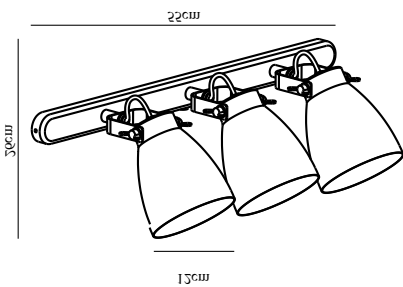

LARGO 3-SPOT | SPOTLIGHT | VIT

47070001

nordlux®

Spänning (V): 230 Volt
IP-grad: IP20
Maximal lampeffekt (W): 25W
Klass (Klass 1, Klass 2, Klass 3):
Klass 1 (Jordkontakt)
Lampfatning: E27
: Yes with compatible bulb

Bredd (cm): 55
Skärmdiameter (cm): 12
Projektion (cm): 26
EAN: 5701581411487
TUN: 1975368
Artikelnummer: 47070001

Antal per kolla: 3
Säljförpackning höjd (cm): 18
Säljförpackning bredd cm: 13
Säljförpackning djup (cm): 63
Säljförpackning volym m³: 0.0147
Productens nettovikt (kg): 1.28