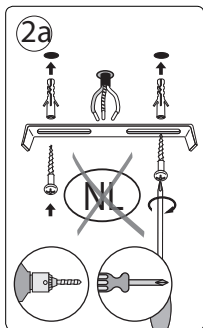

40542/**/13

40543/**/13

Incl.

Ø 6mm

Philips Lighting Contact Centre
Int. Business Reply Service
I.B.R.S. / C.C.R.I. Numéro 10461
5600 VB Eindhoven
Pays-Bas / The Netherlands

www.philips.com/homelighting
☎ +800 7445 4775