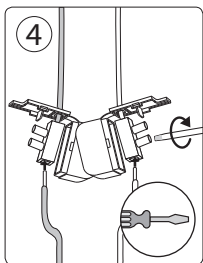

40542/**/13

40543/**/13

Incl.

Ø 6mm

Philips Lighting Contact Centre
Int. Business Reply Service
I.B.R.S. / C.C.R.I. Numéro 10461
5600 VB Eindhoven
Pays-Bas / The Netherlands

www.philips.com/homelighting
☎ +800 7445 4775