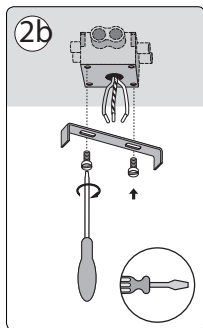

40542/**/13

40543/**/13

Incl.

Ø 6mm

Philips Lighting Contact Centre
Int. Business Reply Service
I.B.R.S. / C.C.R.I. Numéro 10461
5600 VB Eindhoven
Pays-Bas / The Netherlands

www.philips.com/homelighting
☎ +800 7445 4775