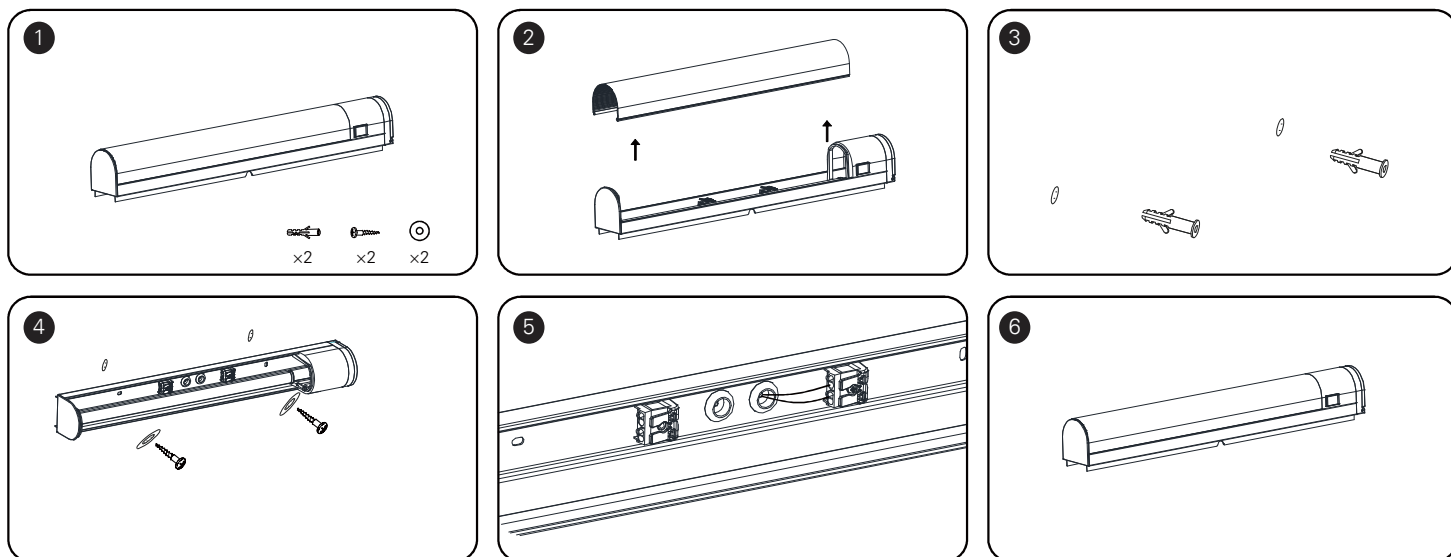

**BADEROMSARMATUR  
17W m/STIKKONTAKT**

230~ 50Hz

Effekt:	17W	Power:	17W
Spenning:	230V~,50Hz	Voltage:	230V~,50Hz
Lumen:	1000lm	Lumen:	1000lm
CRI:	80	CRI:	80
Fargetemperatur:	3000K	Color temperature:	3000K
Lysspredning:	135°	Beam angle:	135°
Levetid:	50.000timer L80	Lifetime:	50,000hours L80
Dimbar:	Ja	Dimmable:	Yes
Stikkontakt:	16A	Socket:	16A

**MONTERING / MOUNTING**

**MÅL / MEASURES**

**NO:** Må installeres av autorisert el-installatør.  
**EN:** Installation must be performed by a qualified electrician.