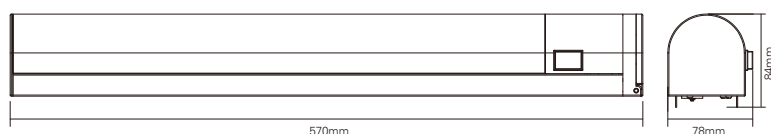

MÅL / MEASURES

NO: Må installeres av autorisert el-installatør.
EN: Installation must be performed by a qualified electrician.