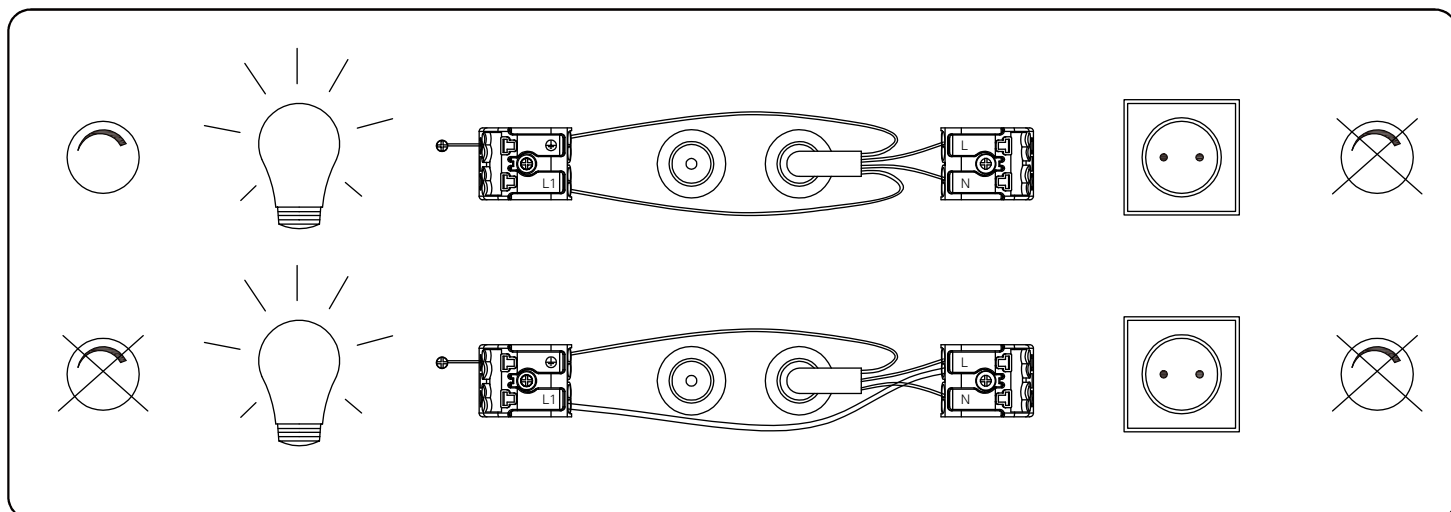

**BADEROMSARMATUR  
17W m/STIKKONTAKT**

230~ 50Hz

Effekt:	17W	Power:	17W
Spenning:	230V~,50Hz	Voltage:	230V~,50Hz
Lumen:	1000lm	Lumen:	1000lm
CRI:	80	CRI:	80
Fargetemperatur:	3000K	Color temperature:	3000K
Lysspredning:	135°	Beam angle:	135°
Levetid:	50.000timer L80	Lifetime:	50,000hours L80
Dimbar:	Ja	Dimmable:	Yes
Stikkontakt:	16A	Socket:	16A

**MONTERING / MOUNTING**

**MÅL / MEASURES**

**NO:** Må installeres av autorisert el-installatør.  
**EN:** Installation must be performed by a qualified electrician.