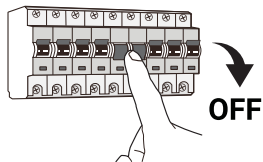

1. Slå av strømmen
  Turn off the power