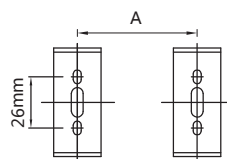

220-240V~ 50/60Hz IP66

LED Effekt:	2X18W / 2X25W	LED power:	2X18W / 2X25W
Spenning:	220-240V~,50/60Hz	Voltage:	220-240V~,50/60Hz
Lumen:	4320lm/6000lm	Lumen:	4320lm/6000lm
CCT(k):	4000K	CCT(k):	4000K
CRI(Ra):	>80	CRI(Ra):	>80
PF:	>0.9	PF:	>0.9
Lysspredning:	120°	Beam angle:	120°
Levetid:	50.000t L80	Life time:	50,000h L80
Ta:	35°C	Ta:	35°C
Tetthetsgrad:	IP66	IP rating:	IP66
DALI:	Dali 1	DALI:	Dali 1

MONTERING / MOUNTING

1. Montering av armatur skal kun gjøres ved bruk av medfølgende monteringsklips. (2 stk)
2. Det må ALDRI skrues direkte i armaturhuset, da konstruksjonen svekkes og IP grad ikke opprettholdes.

1. Installation of fittings should only be done using the included mounting clips. (2 pcs)
2. NEVER screw directly into the luminaire housing, the construction will deteriorate and IP level will not be maintained.

1.

Item No	Power	A
3308429	2x18W	770mm
3308430	2x25W	770mm

2.

MÅL / MEASURES

2x18W / 2x25W

1. Slå av strømmen
Turn off the power

2. A B

3. Kun ved gjennomkobling
Through wire only