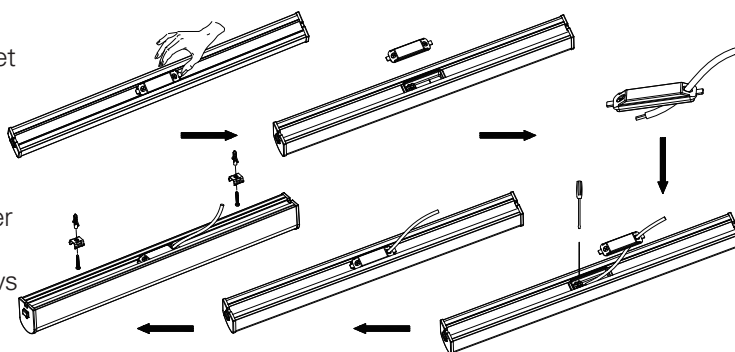

BRUKSANVISNING INSTRUCTION MANUAL SPEILLAMPE LED

J&EL

220-240V~ 50/60Hz 15W IP44

Spenning:	220-240V~ 50/60Hz	Voltage:	220-240V~ 50/60Hz
LED effekt:	15W	LED power:	15W
Lumen:	1200lm	Lumen:	1200lm
CRI:	80	CRI:	80
Lysspredning:	130°	Beam angle:	130°
Fargetemperatur:	3000K	Color temperature:	3000K
Tetthetsgrad:	IP44	IP rating:	IP44
Levetid:	25.000t	Lifetime:	25,000t
Dimbar:	Nei	Dimmable:	No
Isolasjonsklasse:	II	Isolation class:	II

Installasjon / Installation

1. Ta av gummidekselet og tre kabelen gjennom gummidekselet
2. Koble kabelen og lukk gummidekselet
3. Skru skruene i veggen og fest brakettene på skruene
4. Fest armaturen på brakettene

1. Open the plastic cover and put cable through the plastic cover
2. Connect the cable and close the plastic cover
3. Drill the screws on the wall and fix the brackets on the screws
4. Press the fixture on the brackets