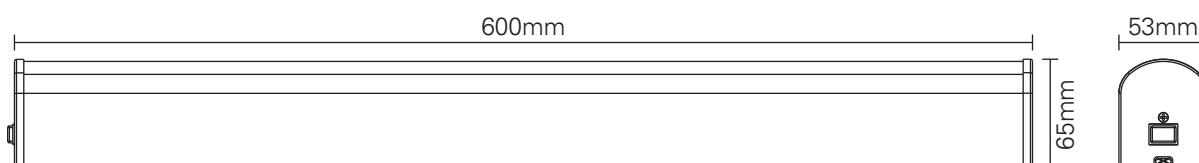

MÅL / MEASURES

TIL INFORMASJON

1. Skal installeres av autorisert el-installatør.

ADVARSEL

1. Produsenten vil ikke holdes ansvarlig for feil installasjon, gal eller upassende bruk og uautorisert forandring av armaturen. Feil som oppstår på grunn av ovennevnte advarsler kan resultere i alvorlige skader på personer, dyr eller gjenstander. Hvis forandringer på produktet er nødvendig, konsultere forhandler for råd. Dersom skader på armaturen oppstår, vennligst erstatt med originaldeler før bruk. Lyskilden til denne armaturen er ikke utskiftbar. Når lyskilden slutter å virke, må hele armaturen skiftes ut.

FOR INFORMATION

1. Installation must be performed by a qualified electrician.

WARNING

1. The manufacture will not be held responsible for improper installation, faulty or improper use and unauthorized alteration of the luminaire. Errors that occur because of the above warnings can result in serious injury to persons, animals or objects. If changes of the product is required, consult the dealer for advice. If damage of the luminaire occurs, please replace with the original parts before use. The light source of this luminaire is not replaceable; when the light source reaches its end of life, the whole luminaire shall be replaced.