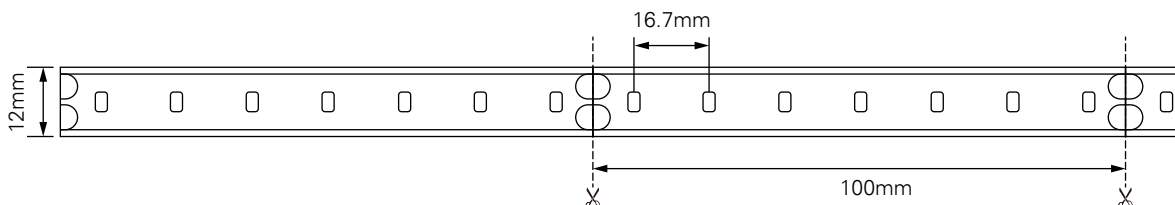

LED STRIP 24V 20m 2700K IP67

namron

Art nr.: 3222242

Spenning:	24V	Voltage:	24V
Effekt:	4,38W/m	Power:	4.38W/m
Antall LED pr meter:	60	Total LED per meter:	60
Lysstyrke:	436lm/m	Lumen:	436lm/m
Tetthetsgrad:	IP67	IP:	IP67
CRI:	80	CRI:	80
Fargetemperatur:	2700K	Color temperature:	2700K
Lysspredning:	120°	Beam angle:	120°
Kuttlengde:	100mm	Cut length:	100mm
Maks. lengde:	25m	Max. length:	25m
Dimbar:	Ja	Dimmable:	Yes
Levetid:	50.000timer L80	Lifetime:	50,000hours L80

LED Strip 24V 20m /LED Strip 24V 20m

Art nr.: 3222242

Tilbehør inkludert i pakken, kan også kjøpe separat. / Accessory include in the package, may purchase separately also.

Art nr.: 3222238

2stk Ekstra hurtigtilkoblinger med 30cm kabel /
2pcs Strip to wire connector with 30cm cable

2stk Hurtigskjøter med 15cm kabel/
2pcs Strip to strip with wire connector with 15cm cable

2stk Hurtigskjøter / 2pcs Fast connector

4stk Endelokk / 4pcs End cap

1stk Silikon lim / 1pcs Silicon glue

40stk Monteringsklemmer / 40pcs mounting clips

4stk Frontlokk / 4pcs Front cap