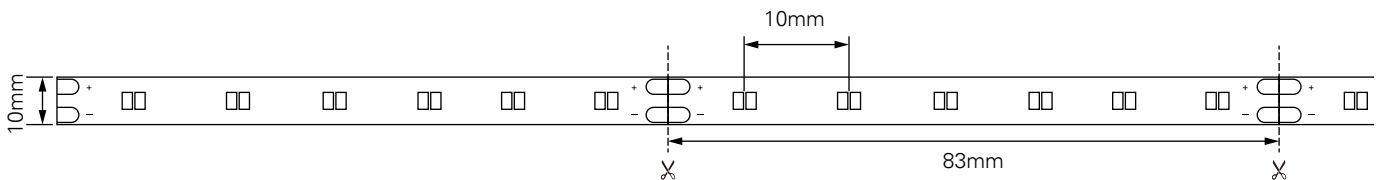

LED STRIP 24V 5m WARMDIM

1800-3000K

namron

Art nr.: 3222240

Spenning:	24V	Voltage:	24V
Effekt:	9,16W/m	Power:	9.16 W/m
Antall LED pr meter:	120	Total LED per meter:	120
Lysstyrke:	720lm/m	Lumen:	720lm/m
Tetthetsgrad:	IP20	IP:	IP20
CRI:	90	CRI:	90
Fargetemperatur:	1800-3000K	Color temperature:	1800-3000K
Lysspredning:	120°	Beam angle:	120°
Kuttlengde:	83mm	Cut length:	83mm
Maks. lengde:	5m	Max. length:	5m
Dimbar:	Ja	Dimmable:	Yes
Levetid:	50.000 timer L80	Lifetime:	50,000 hours L80

LED Strip 24V 5m warmdim / LED Strip 24V 5m warmdim

Art nr.: 3222240

Tilbehør inkludert i pakken, kan også kjøpe separat. / Accessory include in the package, may purchase separately also.

Art nr.: 3222239

2 stk Ekstra hurtigtilkoblinger med 30cm kabel /
2pcs Strip to wire connector with 30cm cable