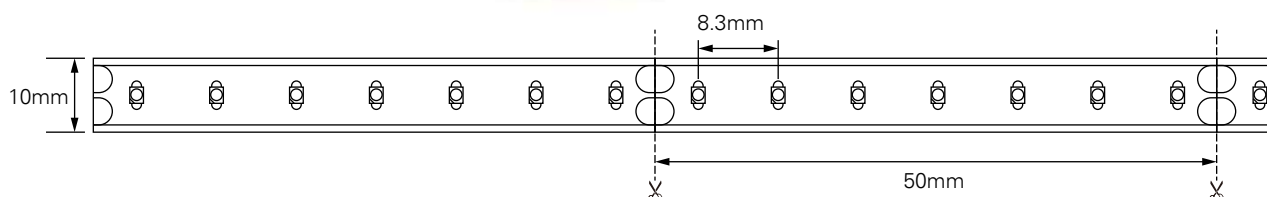

LED STRIP 24V 5m 2700K IP67

Art nr.: 3234682

namron

Spenning:	24V	Voltage:	24V
Effekt:	13,96 W/m	Power:	13.96 W/m
Antall LED pr meter:	140	Total LED per meter:	140
Lysstyrke:	1478lm/m	Lumen:	1478lm/m
Tetthetsgrad:	IP67	IP:	IP67
CRI:	80	CRI:	80
Fargetemperatur:	2700K	Color temperature:	2700K
Lysspredning:	120°	Beam angle:	120°
Kuttlengde:	50mm	Cut length:	50mm
Maks. lengde:	7m	Max. length:	7m
Dimbar:	Ja	Dimmable:	Yes
Levetid:	50.000timer L80	Lifetime:	50,000hours L80

LED Strip 24V 5m / LED Strip 24V 5m

Art nr.: 3234682

Tilbehør inkludert i pakken, kan også kjøpe separat. / Accessory include in the package, may purchase separately also.

Art nr.: 3234696

2stk Ekstra hurtigtilkoblinger med 30cm kabel /
2pcs Strip to wire connector with 30cm cable

2stk Hurtigskjøter / 2pcs Fast connector

2stk Hurtigskjøter med 15cm kabel /
2pcs Strip to strip connector with 15cm cable

2stk Endelokk / 2pcs End cap

1stk Silikon lim / 1pcs Silicone glue

2stk Frontlokk / 2pcs Front cap