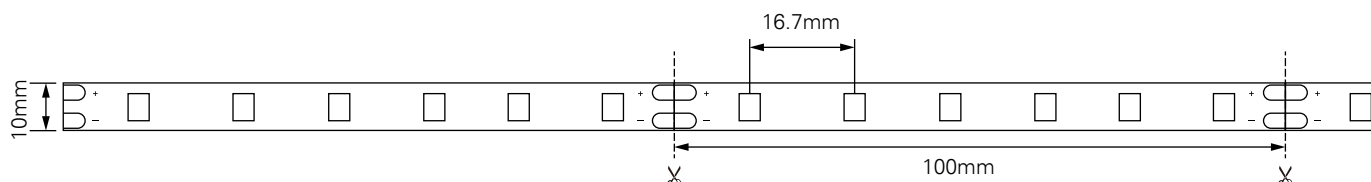

LED STRIP 24V 20m 2700K IP20

namron

Art nr.: 3222241

Spenning:	24V	Voltage:	24V
Effekt:	4,38W/m	Power:	4.38W/m
Antall LED pr meter:	60	Total LED per meter:	60
Lysstyrke:	392lm/m	Lumen:	392lm/m
Tetthetsgrad:	IP20	IP:	IP20
CRI:	90	CRI:	90
Fargetemperatur:	2700K	Color temperature:	2700K
Lysspredning:	120°	Beam angle:	120°
Kuttlengde:	100mm	Cut length:	100mm
Maks. lengde:	25m	Max. length:	25m
Dimbar:	Ja	Dimmable:	Yes
Levetid:	50.000timer L80	Lifetime:	50,000hours L80

LED Strip 24V 20m /LED Strip 24V 20m

Art nr.: 3222241