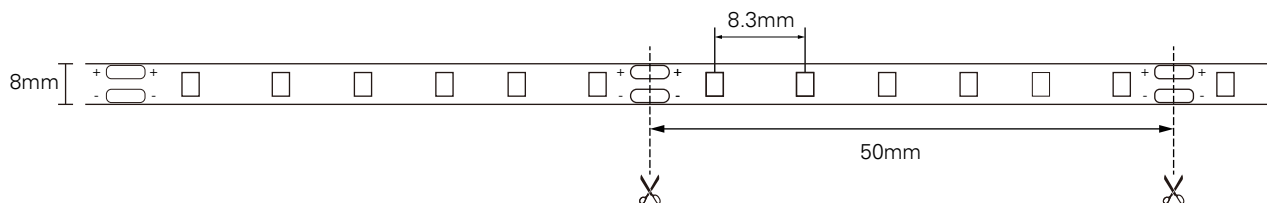

LED STRIP 24V 5m 2700K IP20

namron

Art nr.: 3234680

Spenning:	24V	Voltage:	24V
Effekt:	13,96W/m	Power:	13.96W/m
Antall LED pr meter:	140	Total LED per meter:	140
Lysstyrke:	1570lm/m	Lumen:	1570lm/m
Tetthetsgrad:	IP20	IP:	IP20
CRI:	80	CRI:	80
Fargetemperatur:	2700K	Color temperature:	2700K
Lysspredning:	120°	Beam angle:	120°
Kuttlengde:	50mm	Cut length:	50mm
Maks. lengde:	7m	Max. length:	7m
Dimbar:	Ja	Dimmable:	Yes
Levetid:	50.000timer L80	Lifetime:	50.000timer L80

LED Strip 24V 5m / LED Strip 24V 5m

Art nr.: 3234680

Tilbehør inkludert i pakken, kan også kjøpe separat. / Accessory include in the package, may purchase separately also.

Art nr.: 3234679

2stk Ekstra hurtigtilkoblinger med 30cm kabel /
2pcs Strip to wire connector with 30cm cable

2stk Hurtigskjøter / 2pcs Fast connector

2stk Hurtigskjøter med 15cm kabel /
2pcs Strip to strip connector with 15cm cable