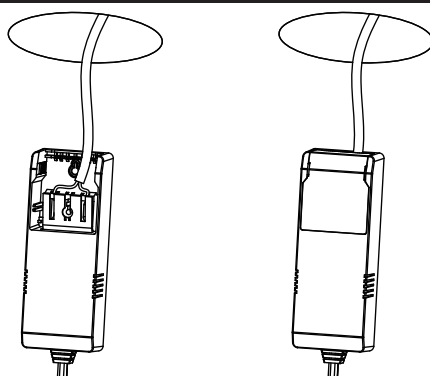

ALTEA FAST WARMDIM

220-240V/AC ~ 50/60Hz 8W 180mA IP44

Downlighten kan dimmes ned helt flimmerfritt og dimmingen forandrer fargetemperaturen. Lav høyde. Ekstern driver med hurtigkobling for raskere og enklere installasjon. Dimbar med faseavsnitt dimmer. Enkel innstallering. Monteres uten verktøy.

The downlight is dimmable all the way down completely flicker-free and the dimming changes the color temperature. Low altitude. External driver with quick connector for faster and easier installation. Dimmable with trailing edge dimmer. Easy installation. Mounting without tools.

Total Effekt: 8W
LED effekt: 6,4W
Lumen chip: 540lm
Lumen downlight: 460lm
Ra: 95+
SDCM: ≤3
LED Chip: Bridgelux
Fargetemperatur: 2800-2000K(med dimming)
Lysspredning: 38°
Tetthetsgrad: IP44
Levetid: 50.000 timer L90

Total Power: 8W
LED power: 6.4W
Lumen chip: 540lm
Lumen downlight: 460lm
Ra: 95+
SDCM: ≤3
LED Chip: Bridgelux
Colour Temperature: 2800-2000K(with dimming)
Beam Angle: 38°
IP Rating: IP44
Lifetime: 50,000 hours L90