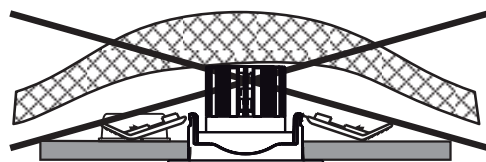

Downlighten kan dimmes ned helt flimmerfritt og dimmingen forandrer fargetemperaturen. Lav høyde. Ekstern driver med hurtigkobling for raskere og enklere installasjon. Dimbar med faseavsnitt dimmer. Enkel innstallering. Monteres uten verktøy.

The downlight is dimmable all the way down completely flicker-free and the dimming changes the color temperature. Low altitude. External driver with quick connector for faster and easier installation. Dimmable with trailing edge dimmer. Easy installation. Mounting without tools.

Total Effekt: 8W
LED effekt: 6,4W
Lumen chip: 540lm
Lumen downlight: 460lm
Ra: 95+
SDCM: ≤3
LED Chip: Bridgelux
Fargetemperatur: 2800-2000K(med dimming)
Lysspredning: 38°
Tetthetsgrad: IP44
Levetid: 50.000 timer L90

Total Power: 8W
LED power: 6.4W
Lumen chip: 540lm
Lumen downlight: 460lm
Ra: 95+
SDCM: ≤3
LED Chip: Bridgelux
Colour Temperature: 2800-2000K(with dimming)
Beam Angle: 38°
IP Rating: IP44
Lifetime: 50,000 hours L90