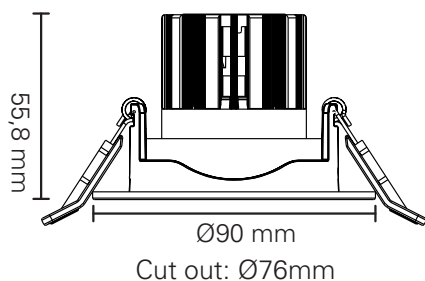

ALTEA FAST WARMDIM

220-240V/AC ~ 50/60Hz 8W 180mA IP44

Downlighten kan dimmes ned helt flimmerfritt og dimmingen forandrer fargetemperaturen. Lav høyde. Ekstern driver med hurtigkobling for raskere og enklere installasjon. Dimbar med faseavsnitt dimmer. Enkel innstallering. Monteres uten verktøy.

Total Effekt: 8W
LED effekt: 6,4W
Lumen chip: 540lm
Lumen downlight: 460lm
Ra: 95+
SDCM: ≤3
LED Chip: Bridgelux
Fargetemperatur: 2800-2000K(med dimming)
Lysspredning: 38°
Tetthetsgrad: IP44
Levetid: 50.000 timer L90

Total Power: 8W
LED power: 6.4W
Lumen chip: 540lm
Lumen downlight: 460lm
Ra: 95+
SDCM: ≤3
LED Chip: Bridgelux
Colour Temperature: 2800-2000K(with dimming)
Beam Angle: 38°
IP Rating: IP44
Lifetime: 50,000 hours L90

MÅL / MEASURES

Minimumsavstand til brennbart materiale i armaturens stråleretning. /
Minimum distance to flammable material in the beam direction

Må installeres av registrert elektroforetak.
Must be installed by registered electrical company.