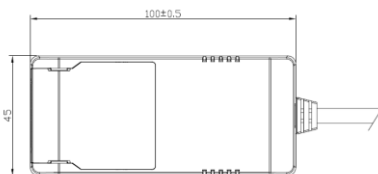

Namron Alfa Downlight 10W børstet stål

El.nr 3220242

EAN: 7070990335195

Teknisk beskrivelse

Lyskilde type	Integrert ikke utskiftbar LED chip 8,3W
Total effekt inkl driver	10W
Optikk	Integrert linse
Lumen LED chip (lm)	795
Lumen system (lm)	700
Kelvin	2700
RA indeks	98
SDCM	≤ 3
Spredning	38°
Dimbar	Ja
Dimmetype	Faseavsnitt
Tiltbar	Ja, 30°
Temperaturområde/maks Ta	50°C
Levetid L80B50/L90B10 ved 25°C (t)	100.000/50.000
Spenning (driver)	230V
Isolasjonsklasse	II – SELV
Kapslingsklasse	IP44
Energiklasse	F
Materiale	Støpt aluminium
Farge	Børstet stål
Montering	Innfelt
Innfellingsdiameter (mm)	82-84
Diameter (mm)	95
Høyde (mm)	40
Maks antall pr sikring (10A B)	115
Vedlikehold	Rengjøres med fuktig klut