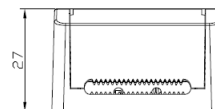

Namron Alfa Downlight 10W børstet stål

El.nr 3220242

EAN: 7070990335195

Teknisk beskrivelse

Lyskilde type	Integrert ikke utskiftbar LED chip 8,3W
Total effekt inkl driver	10W
Optikk	Integrert linse
Lumen LED chip (lm)	795
Lumen system (lm)	700
Kelvin	2700
RA indeks	98
SDCM	≤ 3
Spredning	38°
Dimbar	Ja
Dimmetype	Faseavsnitt
Tiltbar	Ja, 30°
Temperaturområde/maks Ta	50°C
Levetid L80B50/L90B10 ved 25°C (t)	100.000/50.000
Spenning (driver)	230V
Isolasjonsklasse	II – SELV
Kapslingsklasse	IP44
Energiklasse	F
Materiale	Støpt aluminium
Farge	Børstet stål
Montering	Innfelt
Innfellingsdiameter (mm)	82-84
Diameter (mm)	95
Høyde (mm)	40
Maks antall pr sikring (10A B)	115
Vedlikehold	Rengjøres med fuktig klut