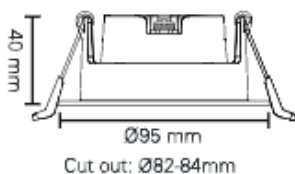

Namron Alfa Downlight 10W børstet stål

El.nr 3220242

EAN: 7070990335195

Teknisk beskrivelse

Lyskilde type	Integrert ikke utskiftbar LED chip 8,3W
Total effekt inkl driver	10W
Optikk	Integrert linse
Lumen LED chip (lm)	795
Lumen system (lm)	700
Kelvin	2700
RA indeks	98
SDCM	≤ 3
Spredning	38°
Dimbar	Ja
Dimmetype	Faseavsnitt
Tiltbar	Ja, 30°
Temperaturområde/maks Ta	50°C
Levetid L80B50/L90B10 ved 25°C (t)	100.000/50.000
Spenning (driver)	230V
Isolasjonsklasse	II – SELV
Kapslingsklasse	IP44
Energiklasse	F
Materiale	Støpt aluminium
Farge	Børstet stål
Montering	Innfelt
Innfellingsdiameter (mm)	82-84
Diameter (mm)	95
Høyde (mm)	40
Maks antall pr sikring (10A B)	115
Vedlikehold	Rengjøres med fuktig klut