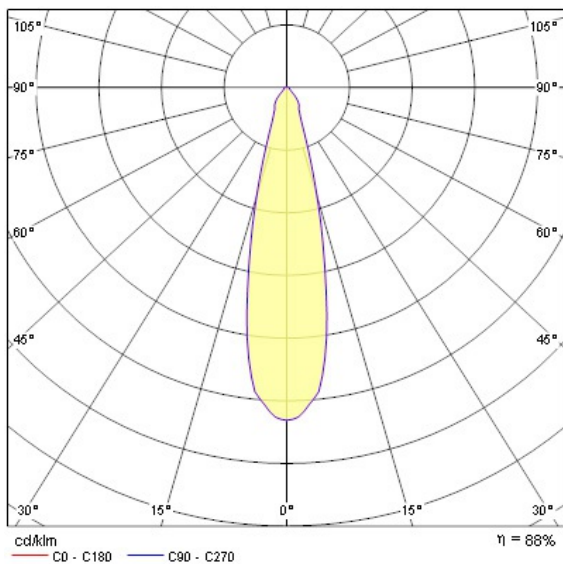

Inset Trend 62 Flush

QPAR51 50W GU10

3073580

Fakta för produktserien

- Supplied with Hi-Spot ES50 25° lamp
- Compact design
- Available in several coloured finishes
- Easy installation and relamping

PRODUKTÖVERSIKT

Teknik	Halogen
Beställningsnummer	3073580
EAN-kod	8711971735809
Certifieringar	F-mark, Looping
Montering	Ceiling recessed
Spridningsvinkel (°)	25°
Färgtemperatur (K)	2700
Spänning (V)	230
Lampor	ES50 HM 240V 50W 25° GU10 SV1
Färg	Chrome
Ljuskälla ingår	0021262
IP-klassning	23

FOTOMETRI

TEKNISKA RITNINGAR

┌ 62 ─┘

┌ 78 ─┘

62 Flush
minimum recess dimensions:
200×200×85mm