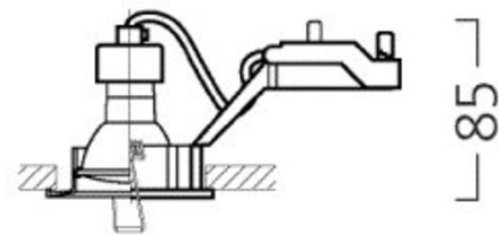

Inset Trend 62 Flush

QPAR51 50W GU10

3073580

Fakta för produktserien

- Supplied with Hi-Spot ES50 25° lamp
- Compact design
- Available in several coloured finishes
- Easy installation and relamping

PRODUKTÖVERSIKT

Teknik	Halogen
Beställningsnummer	3073580
EAN-kod	8711971735809
Certifieringar	F-mark, Looping
Montering	Ceiling recessed
Spridningsvinkel (°)	25°
Färgtemperatur (K)	2700
Spänning (V)	230
Lampor	ES50 HM 240V 50W 25° GU10 SV1
Färg	Chrome
Ljuskälla ingår	0021262
IP-klassning	23

FOTOMETRI

TEKNISKA RITNINGAR

┌ 62 ─┘

┌ 78 ─┘

62 Flush
minimum recess dimensions:
200×200×85mm