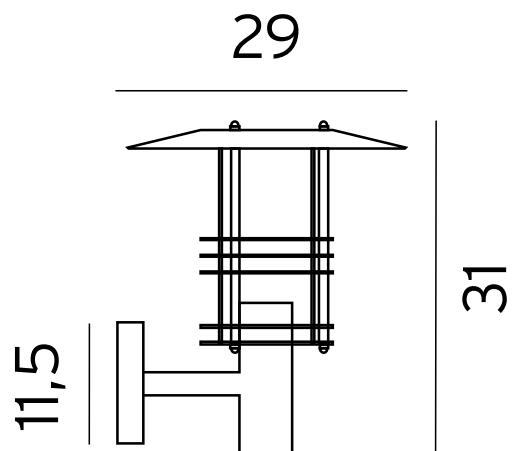

Teknisk beskrivning

Sockel	E27
Spänning (V.)	230
Ljuskälla	Ingår ej
Effekt max (W.)	42W
Skyddsklass	Klass 2
Isoleringsklass	IP54
IK klass	-
Material armatur	Stål
Material avskärmning / glas	Klar polykarbonat
Kabelingångar	2

Mått (mm.)

Höjd	310
Bredd	270
Djup	290

Ljuskälla

Effekt (W.)	-
Lumen	-
Kelvin	-

Norlys AB - Rapsgatan 2 - 452 33 - Strömstad
www.norlys.se - staff@norlys.se - T: 0526-60700 - F: 0526-60722

Tillbehör

* Norlys är ISO 9001:2008 certifierat. Samtliga produkter uppfyller Norlys höga kvalitetskrav och de europeiska normerna EN60598-1.