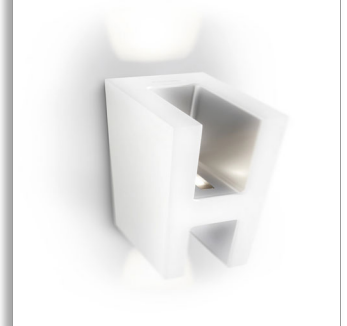

Philips Ledino
Väggglampa

Ledino

16819/31/16

PHILIPS

Funktioner

Ljuseffekter

Ledino Outdoor ger eleganta och dekorativa ljuseffekter med många alternativ, till exempel dubbelriktade definierade ljusstrålar. Vissa armaturer har ett roterande huvud som riktar ljuset dit det behövs bäst.