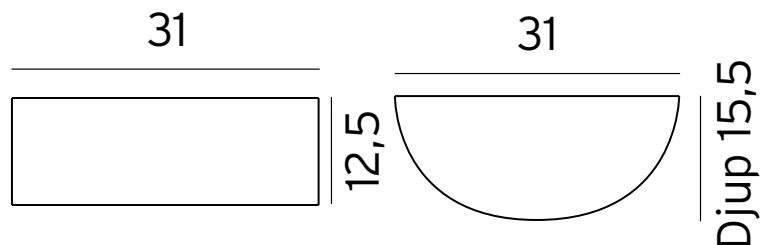

Teknisk beskrivning

Sockel	G24d-2
Spänning (V.)	230
Ljuskälla	Ingår ej
Effekt max (W.)	18W
Skyddsklass	Klass 1
Isoleringsklass	IP65
IK klass	-
Material armatur	Aluminium
Material avskärmning / glas	Polykarbonat, optisk struktur
Kabelingångar	2

Mått (mm.)

Höjd	125
Bredd	310
Djup	155

Ljuskälla

Effekt (W.)	-
Lumen	-
Kelvin	-

Norlys AB - Rapsgatan 2 - 452 33 - Strömstad
www.norlys.se - staff@norlys.se - T: 0526-60700 - F: 0526-60722