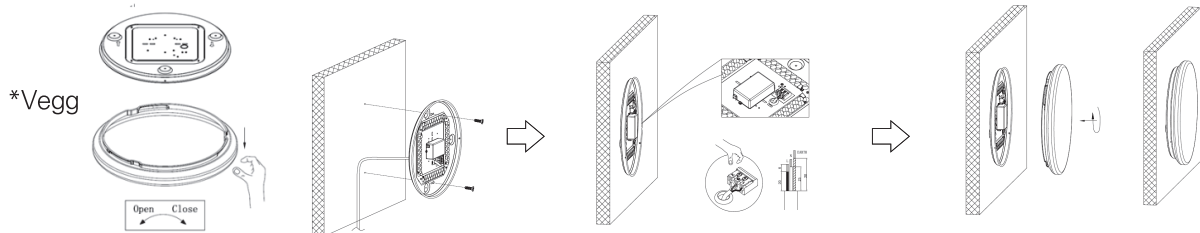

Zigbee Smart LED Ceiling Light

220-240V~ 50/60Hz 28W IP20

namron

LED effekt: 28W
Lumen: 2500lm
Fargetemperatur: 2700-6500K
Tetthetsgrad: IP20
Materiale: Polystyren
Dimbar: Ja
Levetid: 25.000t L90
Protokoll: Zigbee 3.0

LED power: 28W
Lumen: 2500lm
Color temperature: 2700-6500K
IP rating: IP20
Material: Polyester
Dimmable: Yes
Lifetime: 25,000hour L90
Protocol: Zigbee 3.0

MONTERING/MOUNTING

MÅL / MEASURES

TIL INFORMASJON