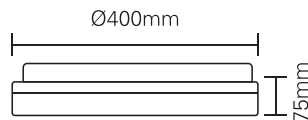

Zigbee Smart LED Ceiling Light

220-240V~ 50/60Hz 28W IP20

namron

LED effekt: 28W
Lumen: 2500lm
Fargetemperatur: 2700-6500K
Tetthetsgrad: IP20
Materiale: Polystyren
Dimbar: Ja
Levetid: 25.000t L90
Protokoll: Zigbee 3.0

LED power: 28W
Lumen: 2500lm
Color temperature: 2700-6500K
IP rating: IP20
Material: Polyester
Dimmable: Yes
Lifetime: 25,000hour L90
Protocol: Zigbee 3.0

MONTERING/MOUNTING

MÅL / MEASURES

TIL INFORMASJON