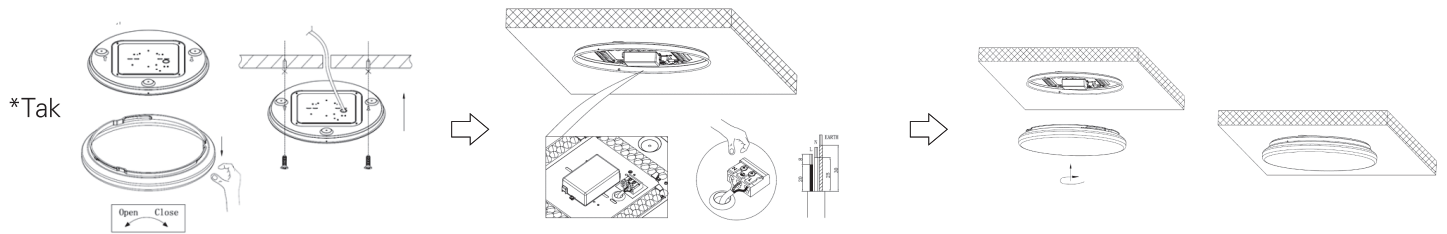

Zigbee Smart LED Ceiling Light

220-240V~ 50/60Hz 28W IP20

namron

LED effekt: 28W
Lumen: 2500lm
Fargetemperatur: 2700-6500K
Tetthetsgrad: IP20
Materiale: Polystyren
Dimbar: Ja
Levetid: 25.000t L90
Protokoll: Zigbee 3.0

LED power: 28W
Lumen: 2500lm
Color temperature: 2700-6500K
IP rating: IP20
Material: Polyester
Dimmable: Yes
Lifetime: 25,000hour L90
Protocol: Zigbee 3.0

MONTERING/MOUNTING

MÅL / MEASURES

TIL INFORMASJON