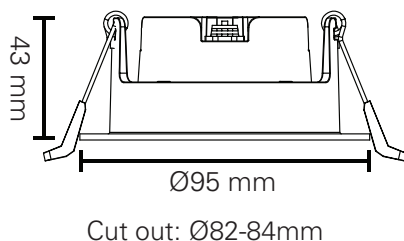

**ALFA REFLEKTOR DOWNLIGHT 10W 8-PACK**

220-240V~50/60Hz LED 10W 220mA IP44

Downlighten kan dimmes ned helt flimmerfritt.  
Lav høyde. Ekstern driver med hurtigkobling for raskere og enklere installasjon. Dimbar med faseavsnitt dimmer.  
Kan monteres direkte i isolasjonsmatter.  
Enkel innstallering. Monteres uten verktøy.

Total Effekt: 10W  
LED effekt: 8,3W  
Lumen chip: 795lm  
Lumen downlight: 700lm  
Ra: 98  
SDCM: ≤3  
LED Chip: CREE  
Fargetemperatur: 2700K  
Lysspredning: 35° Tilt: 30°  
Tetthetsgrad: IP44  
Levetid: 50.000 timer L90

Total Power: 10W  
LED power: 8.3W  
Lumen chip: 795lm  
Lumen downlight: 700lm  
Ra: 98  
SDCM: ≤3  
LED Chip: CREE  
Colour Temperature: 2700K  
Beam Angle: 35° Tilt: 30°  
IP Rating: IP44  
Lifetime: 50,000 hours L90

MÅL / MEASURES

Minimumsavstand til brennbart materiale i armaturens stråleretning. /  
Minimum distance to flammable material in the beam direction

Må installeres av registrert elektroforetak.  
Must be installed by registered electrical company.