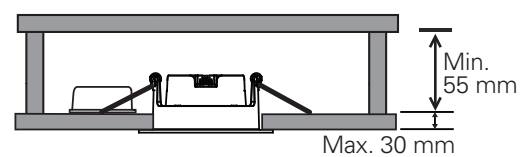

**ALFA REFLEKTOR DOWNLIGHT 10W 8-PACK**

220-240V~50/60Hz LED 10W 220mA IP44

Downlighten kan dimmes ned helt flimmerfritt.  
Lav høyde. Ekstern driver med hurtigkobling for raskere og enklere installasjon. Dimbar med faseavsnitt dimmer.  
Kan monteres direkte i isolasjonsmatter.  
Enkel innstallering. Monteres uten verktøy.

Total Effekt: 10W  
LED effekt: 8,3W  
Lumen chip: 795lm  
Lumen downlight: 700lm  
Ra: 98  
SDCM: ≤3  
LED Chip: CREE  
Fargetemperatur: 2700K  
Lysspredning: 35° Tilt: 30°  
Tetthetsgrad: IP44  
Levetid: 50.000 timer L90

Total Power: 10W  
LED power: 8.3W  
Lumen chip: 795lm  
Lumen downlight: 700lm  
Ra: 98  
SDCM: ≤3  
LED Chip: CREE  
Colour Temperature: 2700K  
Beam Angle: 35° Tilt: 30°  
IP Rating: IP44  
Lifetime: 50,000 hours L90