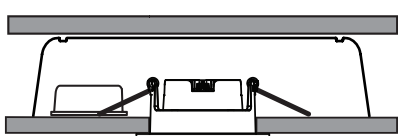

Downlighten kan dimmes ned helt flimmerfritt.
Lav høyde. Ekstern driver med hurtigkobling for raskere og enklere installasjon. Dimbar med faseavsnitt dimmer.
Kan monteres direkte i isolasjonsmatter.
Enkel innstallering. Monteres uten verktøy.

The downlight is dimmable all the way down completely flicker-free.
Low altitude. External driver with quick connector for faster and easier installation. Dimmable with trailing edge dimmer.
Can be mounted direct into insulation sheet.
Easy installation. Mounting without tools.

Total Effekt: 10W
LED effekt: 8,3W
Lumen chip: 795lm
Lumen downlight: 700lm
Ra: 98
SDCM: ≤3
LED Chip: CREE
Fargetemperatur: 2700K
Lysspredning: 35° Tilt: 30°
Tetthetsgrad: IP44
Levetid: 50.000 timer L90

Total Power: 10W
LED power: 8.3W
Lumen chip: 795lm
Lumen downlight: 700lm
Ra: 98
SDCM: ≤3
LED Chip: CREE
Colour Temperature: 2700K
Beam Angle: 35° Tilt: 30°
IP Rating: IP44
Lifetime: 50,000 hours L90