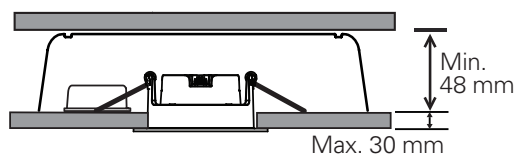

**ALFA REFLEKTOR DOWNLIGHT 10W 8-PACK**

220-240V~50/60Hz LED 10W 220mA IP44

Downlighten kan dimmes ned helt flimmerfritt.  
Lav høyde. Ekstern driver med hurtigkobling for raskere og enklere installasjon. Dimbar med faseavsnitt dimmer.  
Kan monteres direkte i isolasjonsmatter.  
Enkel innstallering. Monteres uten verktøy.

Total Effekt: 10W  
LED effekt: 8,3W  
Lumen chip: 795lm  
Lumen downlight: 700lm  
Ra: 98  
SDCM: ≤3  
LED Chip: CREE  
Fargetemperatur: 2700K  
Lysspredning: 35° Tilt: 30°  
Tetthetsgrad: IP44  
Levetid: 50.000 timer L90

Total Power: 10W  
LED power: 8.3W  
Lumen chip: 795lm  
Lumen downlight: 700lm  
Ra: 98  
SDCM: ≤3  
LED Chip: CREE  
Colour Temperature: 2700K  
Beam Angle: 35° Tilt: 30°  
IP Rating: IP44  
Lifetime: 50,000 hours L90