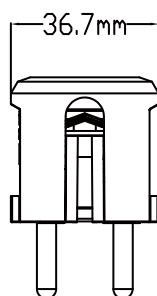

Namron støpsel jord side hvit /sort 16A/250V

1504994

1504996

El-nr	EAN	Produkt	Farge
1504994	7070990334228	Namron støpsel jord side hvit 16A/250V	Hvit
1504996	7070990334242	Namron støpsel jord side sort 16A/250V	Sort

Teknisk beskrivelse

Nettspenning:	250VAC
Strømm:	16A
Tilkoblingskrue:	PH2
Metall materialer:	H62 - QNS6,5-0,1-Y - HPb 59 - Syrefast 304
Plastmateriale:	PC - PA 66 - FG
Kapsling:	IP20
Glødetrådttest:	850°C
Tilkobling :	2,5mm ²
Farge:	Hvit /Sort
Sertifikat:	Semko

Namron støpsel IP 20 er robuste produkter konstruert i høykvalitets materialer. Alle skruer er tilpasset store PH skrujern. Skruene har skruelås slik at de ikke kan falle ut ved tilkobling av kabler.