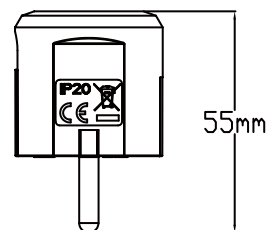

Namron støpsel jord side hvit /sort 16A/250V

1504994

1504996

El-nr	EAN	Produkt	Farge
1504994	7070990334228	Namron støpsel jord side hvit 16A/250V	Hvit
1504996	7070990334242	Namron støpsel jord side sort 16A/250V	Sort

Teknisk beskrivelse

Nettspenning:	250VAC
Strømm:	16A
Tilkoblingskrue:	PH2
Metall materialer:	H62 - QNS6,5-0,1-Y - HPb 59 - Syrefast 304
Plastmateriale:	PC - PA 66 - FG
Kapsling:	IP20
Glødetrådttest:	850°C
Tilkobling :	2,5mm ²
Farge:	Hvit /Sort
Sertifikat:	Semko

Namron støpsel IP 20 er robuste produkter konstruert i høykvalitets materialer. Alle skruer er tilpasset store PH skrujern. Skruene har skruelås slik at de ikke kan falle ut ved tilkobling av kabler.